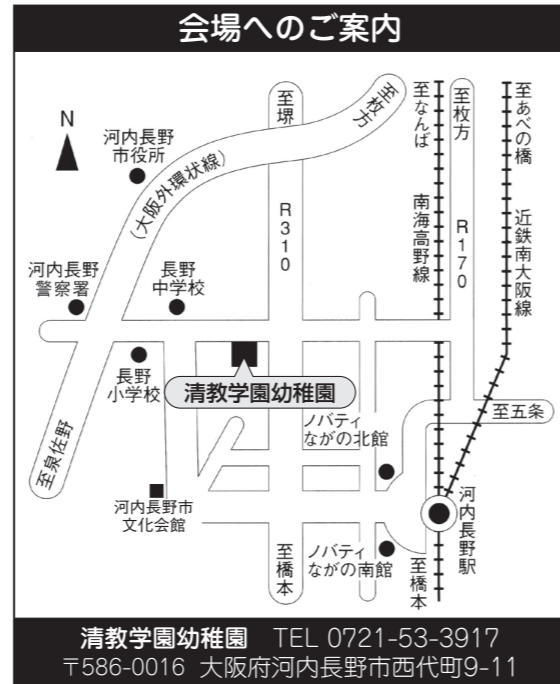

大阪幼児造形教育研究会 第7回研究大会のご案内

絵画や造形の取り組み方法や材料、発達に合った指導方法などに悩んでおられる先生たちのサポートとして発足したこの研究会も、早7回目を迎えます。

今年は高野山集会の公開保育会場でもあり、絵画・造形に深く研究され取り組んでおられる清教学園幼稚園の造形展を研究会の場に提供して頂くことができました。ご存じのように長年の実践で培われた清教の子ども達は色や形の魔術師とも言われています。今回はそんな子ども達一人ひとりの思いや発想が形になっていく過程、展開など清教ならではの“うらわざ”をたくさん伝授して頂き、皆さんと一緒に学びたいと思います。たくさんのご参加をお待ちしております。

会長 舟井 賀世子
(大阪信愛女学院短期大学)

■日時:平成29年11月11日(土) 12:30分受付

■会場:学校法人 清教学園 清教学園幼稚園
〒586-0016 大阪府河内長野市西代町9-11
TEL:0721-53-3917 FAX:0721-56-0123

■主催:大阪幼児造形教育研究会

■後援:幼児造形教育連盟
近畿教員保育養成系大学美術教育協議会

■協賛:株式会社サクラクレパス

■定員:150名(定員になり次第締め切ります)

■会費:2,500円(資料代を含みます)

■参加申込先・お問い合わせ先

〒540-8508
大阪市中央区森ノ宮中央1-6-20 サクラビル内
大阪幼児造形教育研究会係(TEL 06-6910-8807)

■申込み方法

参加申込書に必要事項を御記入の上、現金書留で上記宛てにお申込みいただくか、郵便振替、青色の「払込取扱票」を利用して通信欄に申込書と同じ内容の必要事項を記入してお申し込みください。
定員になり次第締め切ります。

口座番号 00980-5-272129 加入者名 大阪幼児造形教育研究会

清教学園幼稚園 TEL 0721-53-3917
〒586-0016 大阪府河内長野市西代町9-11
※南海高野線河内長野駅より徒歩、又はバスにて10~15分です。
※ご来園には公共交通機関を御利用ください。

■プログラム

内 容	
12:30 ~	受付を済まされて各教室を自由に巡回ください。
13:30 ~ 14:00	クラストーク
14:00 ~ 14:30	休憩・移動
14:30 ~ 17:00	全体会 ・あいさつ ・実践報告 0、1、2歳児 あそびから造形展に (八田荘こども園 坂上 優美子先生) ・実践報告 造形展の取り組みについて (清教学園幼稚園 元木 康介先生) ・質疑応答 ・講演 造形展の歴史と今日的課題について (大阪教育大学名誉教授 花篤 實先生)
17:00	閉 会 ※閉会後も18:00迄造形展会場見学は出来ます。

(※各自スリッパまたは室内履きはご持参ください。)

■造形展示 (※造形展は自由に見学してください。)

番号	教 室	テ ー マ	保 育 者
1	年 長	ふじ組 「ふじテレビ」	内 本 裕美子
2		あやめ組 「あやめ運輸」	奥 宮 亜紀子
3		さくら組 「大阪にはうまいもんがいっぱいあるんやで」	寺 西 まどか
4		たんぼぼ組 「空の世界」	泰 松 愛
5	年 中	すみれ組 「海からの贈り物」	奥 野 恵理子
6		すずらん組 「虫の世界へようこそ」	新 西 愛 音
7		ひまわり組 「列車の旅」	井 口 裕加里
8		SKYクラス 「One SKY One WORLD ~ What do you see? ~」	奥 本 絵 理
9	年 少	ひつじ組	辻 桂 子
10		うさぎ組	木 下 遼 子
11		りす組	海 堀 真衣子
12		ことり組	深 尾 頌 子
13		いるか組	飯 塚 紗 月
14	最年少	いちご組 「こんなのできたよ！」	林 菜 穂

■運営委員

赤穂 多恵子(元キリスト教短期大学) 今西 栄(元大阪国際大学短期大学部) 奥 美佐子(神戸松蔭女子学院大学)
栗山 誠(関西学院大学) 花篤 實(大阪教育大学名誉教授) 中尾 美千子(元関西女子短期大学)
平野 真紀(常磐会短期大学) 舟井 賀世子(大阪信愛女学院短期大学) 松井 祐(大阪教育大学)
元木 康介(清教学園幼稚園) 藪田 一子(大阪成蹊短期大学)

大阪幼児造形教育研究会 第7回研究大会申込書

氏 名	園 名	
園 住 所	〒	TEL FAX
自 宅 住 所	〒	TEL FAX

(※個人情報:申し込み等によって知りえた個人情報は、会の運営、反省の資料とする以外、個人情報保護法に基づき処理いたします。)